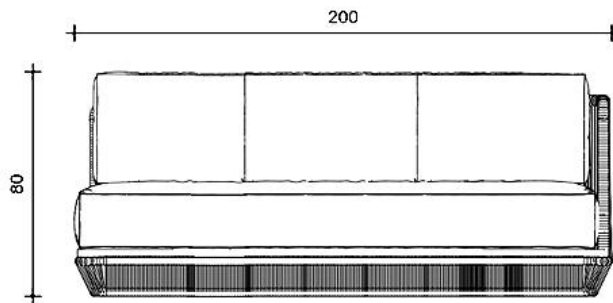

BRETON

SOFÁ
CATAMARÃ

SOFÁ
CATAMARÃ

BRETON

SOFA
CATAMARÃ

BRETON

SOFÁ
CATAMARÃ

BRETON

Diferenciais:

Conforto na sua área externa.

SOFÁ
CATAMARÃ

BRETON

 Estrutura em alumínio e corda náutica. Base em madeira. Almofadas de assento e encosto soltas. Medidas especiais disponíveis.

Medidas podem apresentar leves variações. Nos reservamos o direito de efetuar essas alterações em consulta prévia.