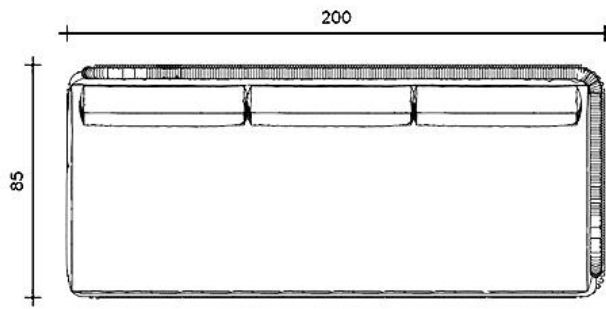

SOFÁ
CATAMARÃ

BRETON