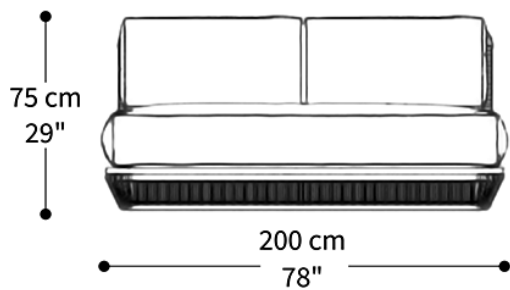

SOFA
CATAMARÃ

BRETON