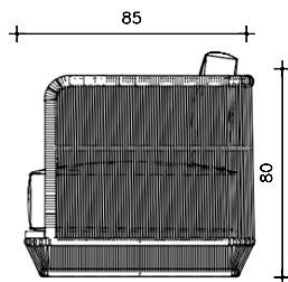

SOFA
CATAMARÃ

BRETON