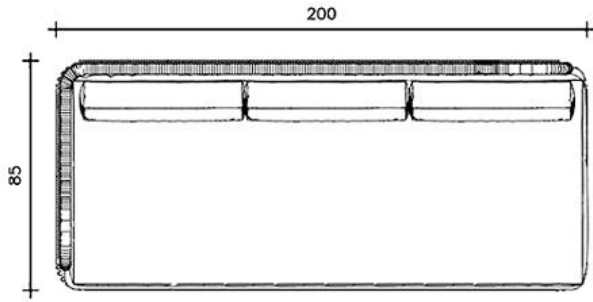

SOFÁ
CATAMARÃ

BRETON