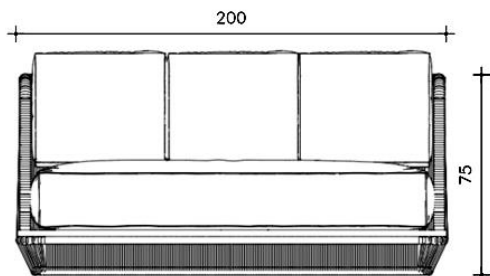

BRETON

SOFÁ
CATAMARÃ

SOFÁ
CATAMARÃ

BRETON

SOFA
CATAMARÃ

BRETON

SOFÁ
CATAMARÃ

BRETON

Diferenciais:

Conforto na sua área externa.

SOFÁ
CATAMARÃ

BRETON

 Estrutura em alumínio e corda náutica. Base em madeira. Almofadas de assento e encosto soltas. Medidas especiais disponíveis.

Medidas podem apresentar leves variações. Nos reservamos o direito de efetuar essas alterações em consulta prévia.