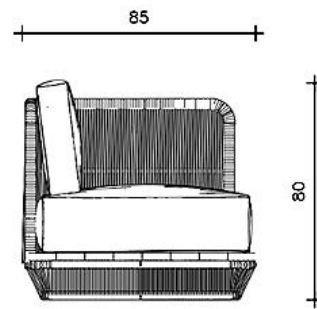

SOFÁ
CATAMARÃ

BRETON