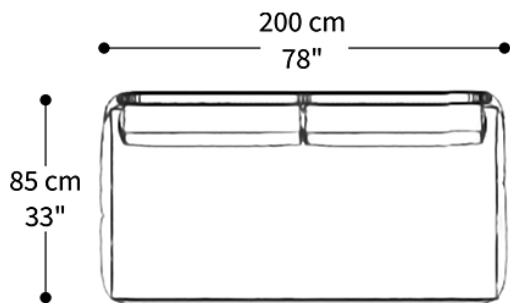

SOFÁ
CATAMARÃ

SOFA
CATAMARÃ

BRETON