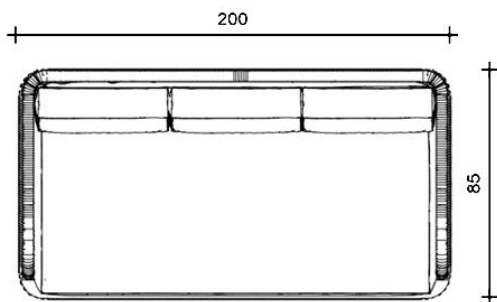

SOFA
CATAMARÃ

BRETON