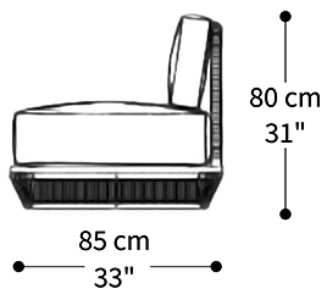

SOFA
CATAMARÃ

BRETON