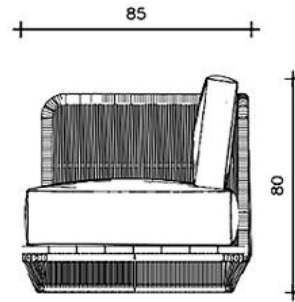

BRETON

SOFÁ
CATAMARÃ

SOFÁ
CATAMARÃ

BRETON

SOFA
CATAMARÃ

BRETON

SOFÁ
CATAMARÃ

BRETON

Diferenciais:

Conforto na sua área externa.

SOFÁ
CATAMARÃ

BRETON

 Estrutura em alumínio e corda náutica. Base em madeira. Almofadas de assento e encosto soltas. Medidas especiais disponíveis.

Medidas podem apresentar leves variações. Nos reservamos o direito de efetuar essas alterações em consulta prévia.

 Aluminum structure and nautical rope. Wooden base. Loose seat and back cushions. Special measurements available.

Measures may vary slightly. We reserve the right to make changes without prior consultation.